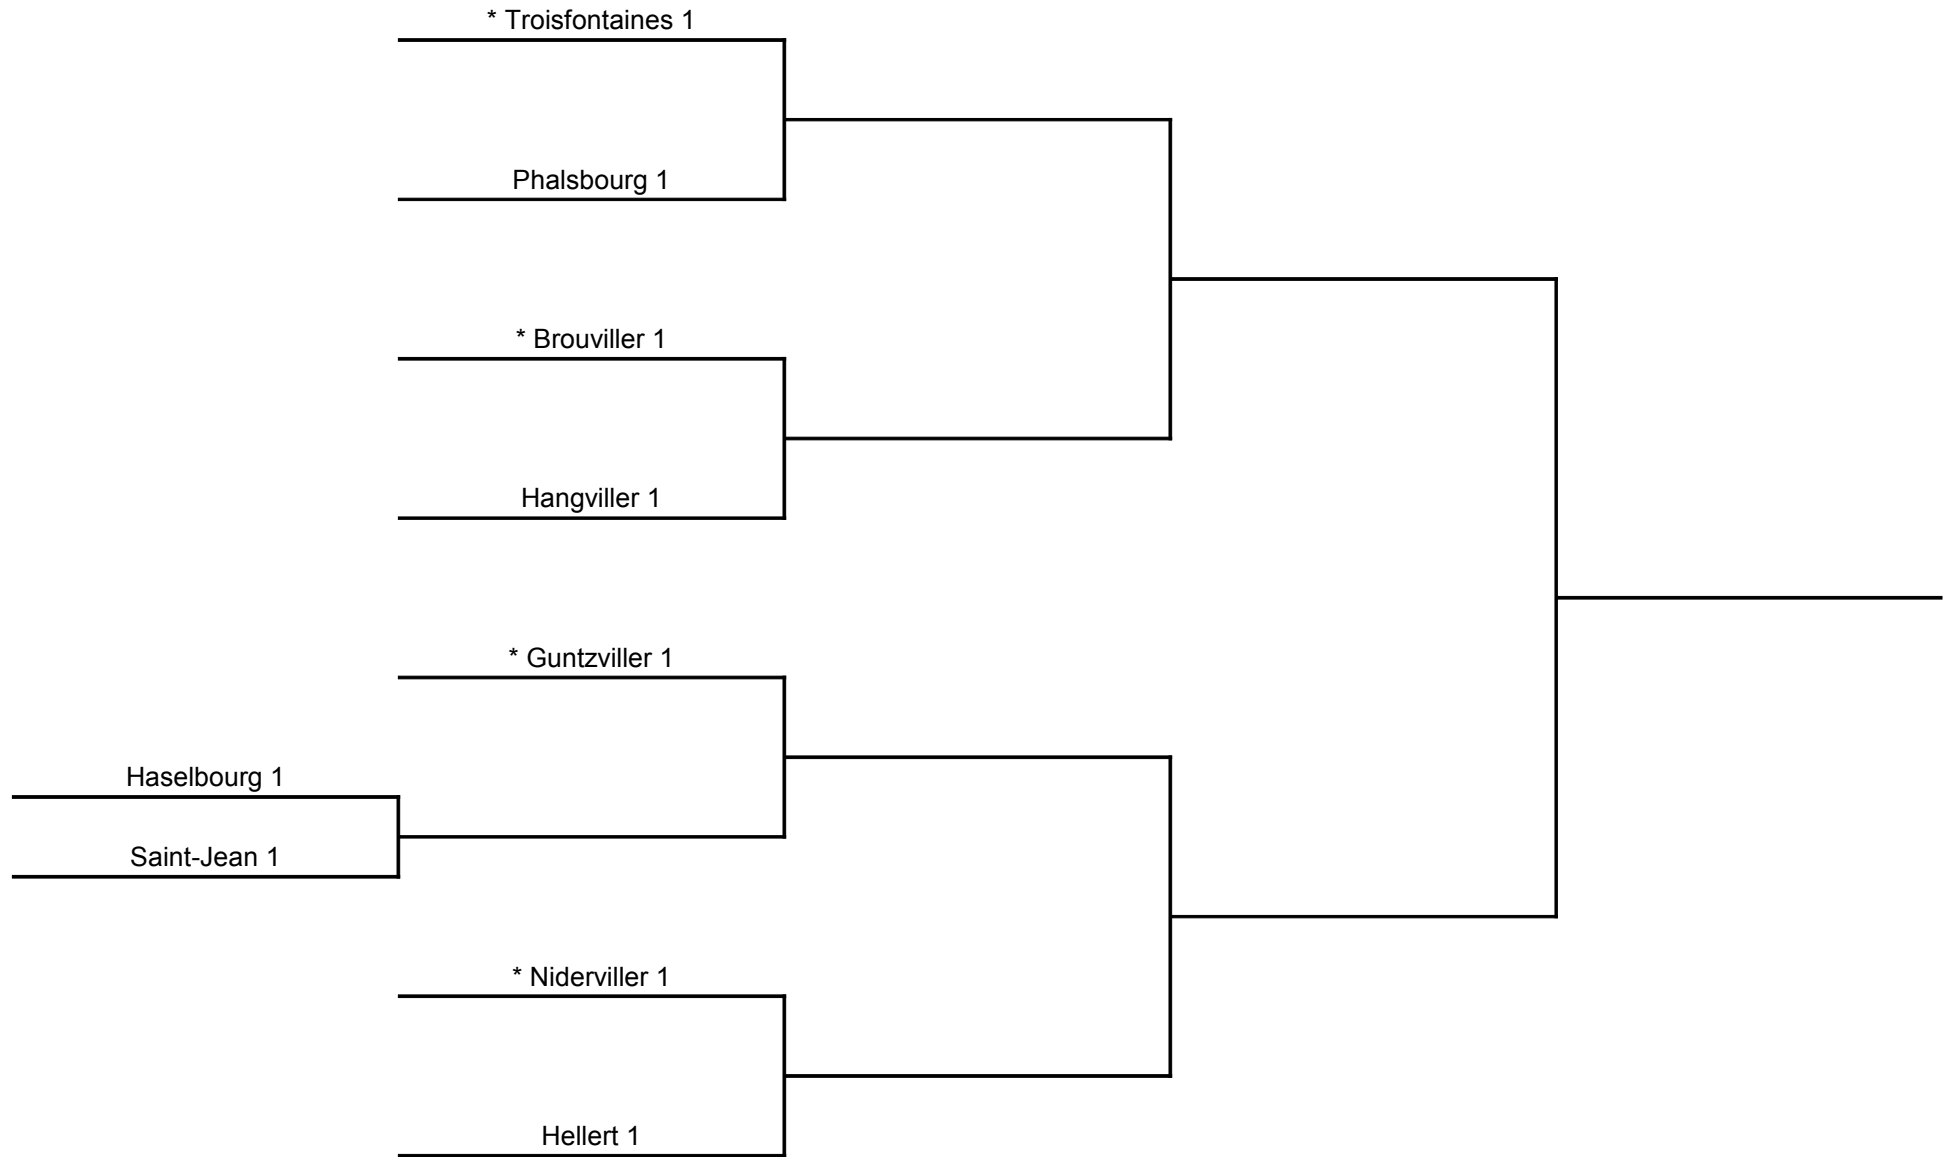

# Coupe de Lorraine 2010

1/8 Finales

1/4 Finales

16/04/2010

1/2 Finales

15/05/2010

Finale

15/05/2010

Rencontres se déroulant chez les équipes précédées par \*

à Phalsbourg