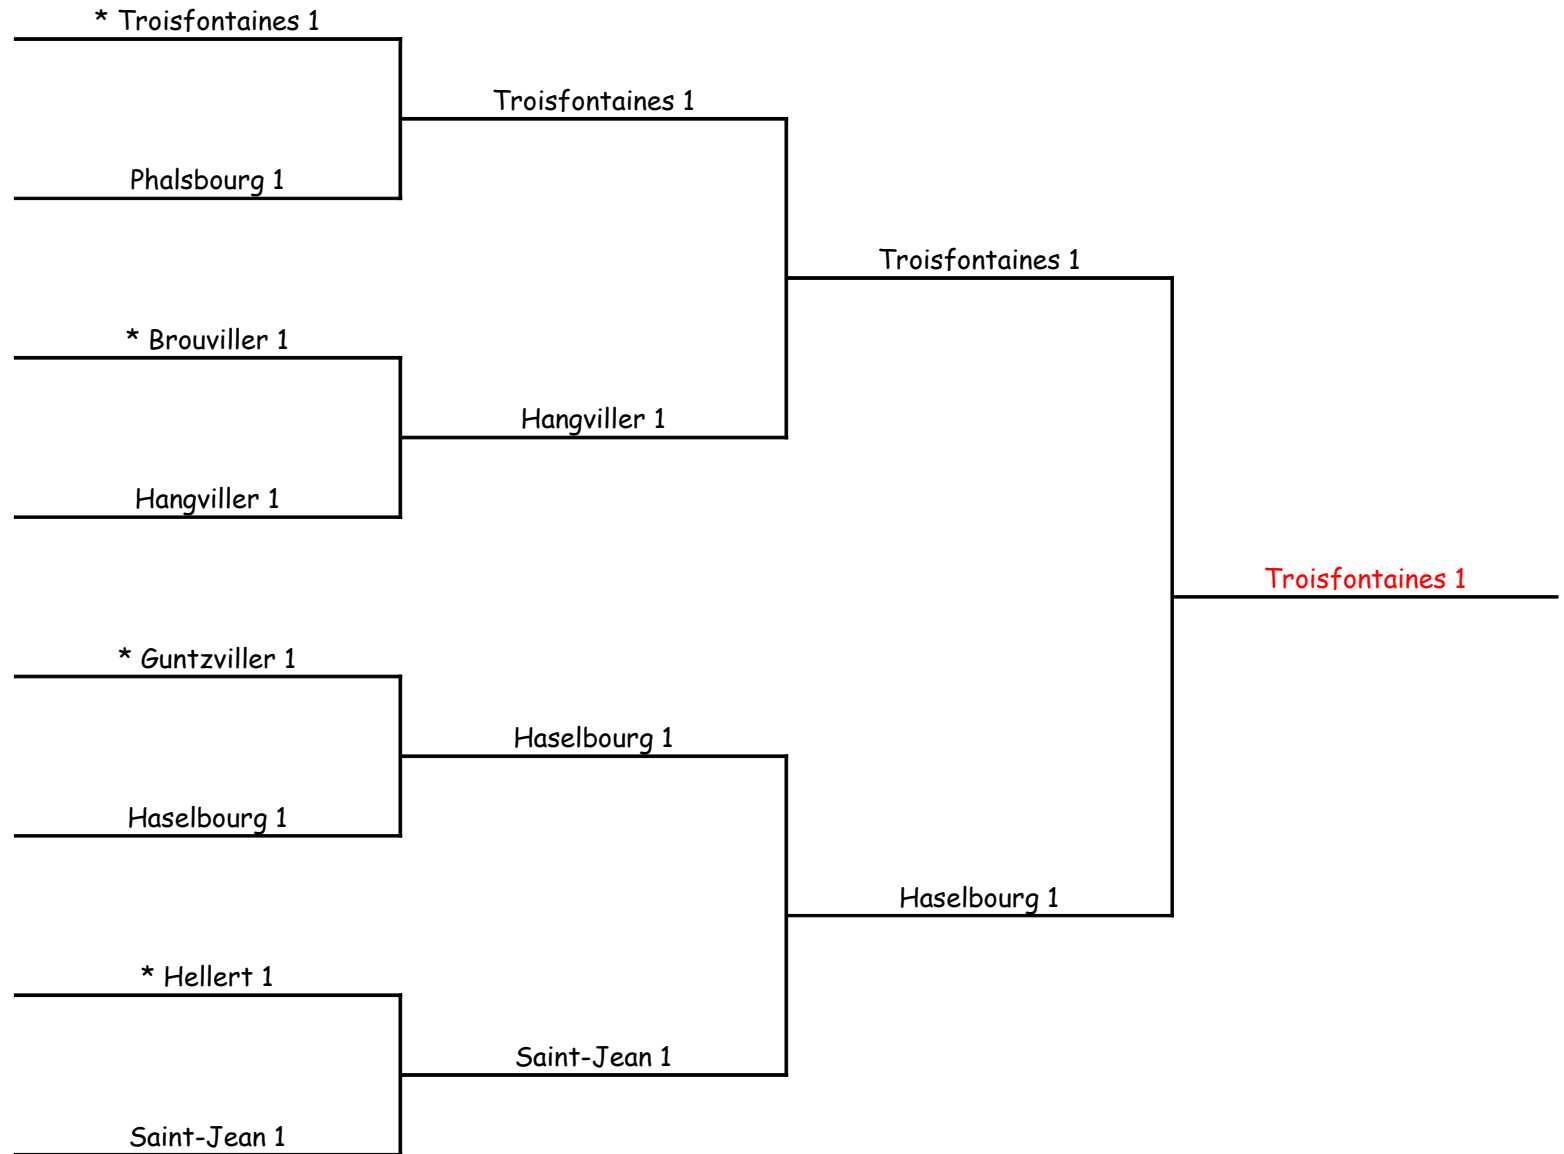

Coupe de Lorraine 2010

1/8 Finales

1/4 Finales

16/04/2010

1/2 Finales
15/05/2010

Finale
15/05/2010

Rencontres se déroulant chez les équipes précédées par *

à Phalsbourg