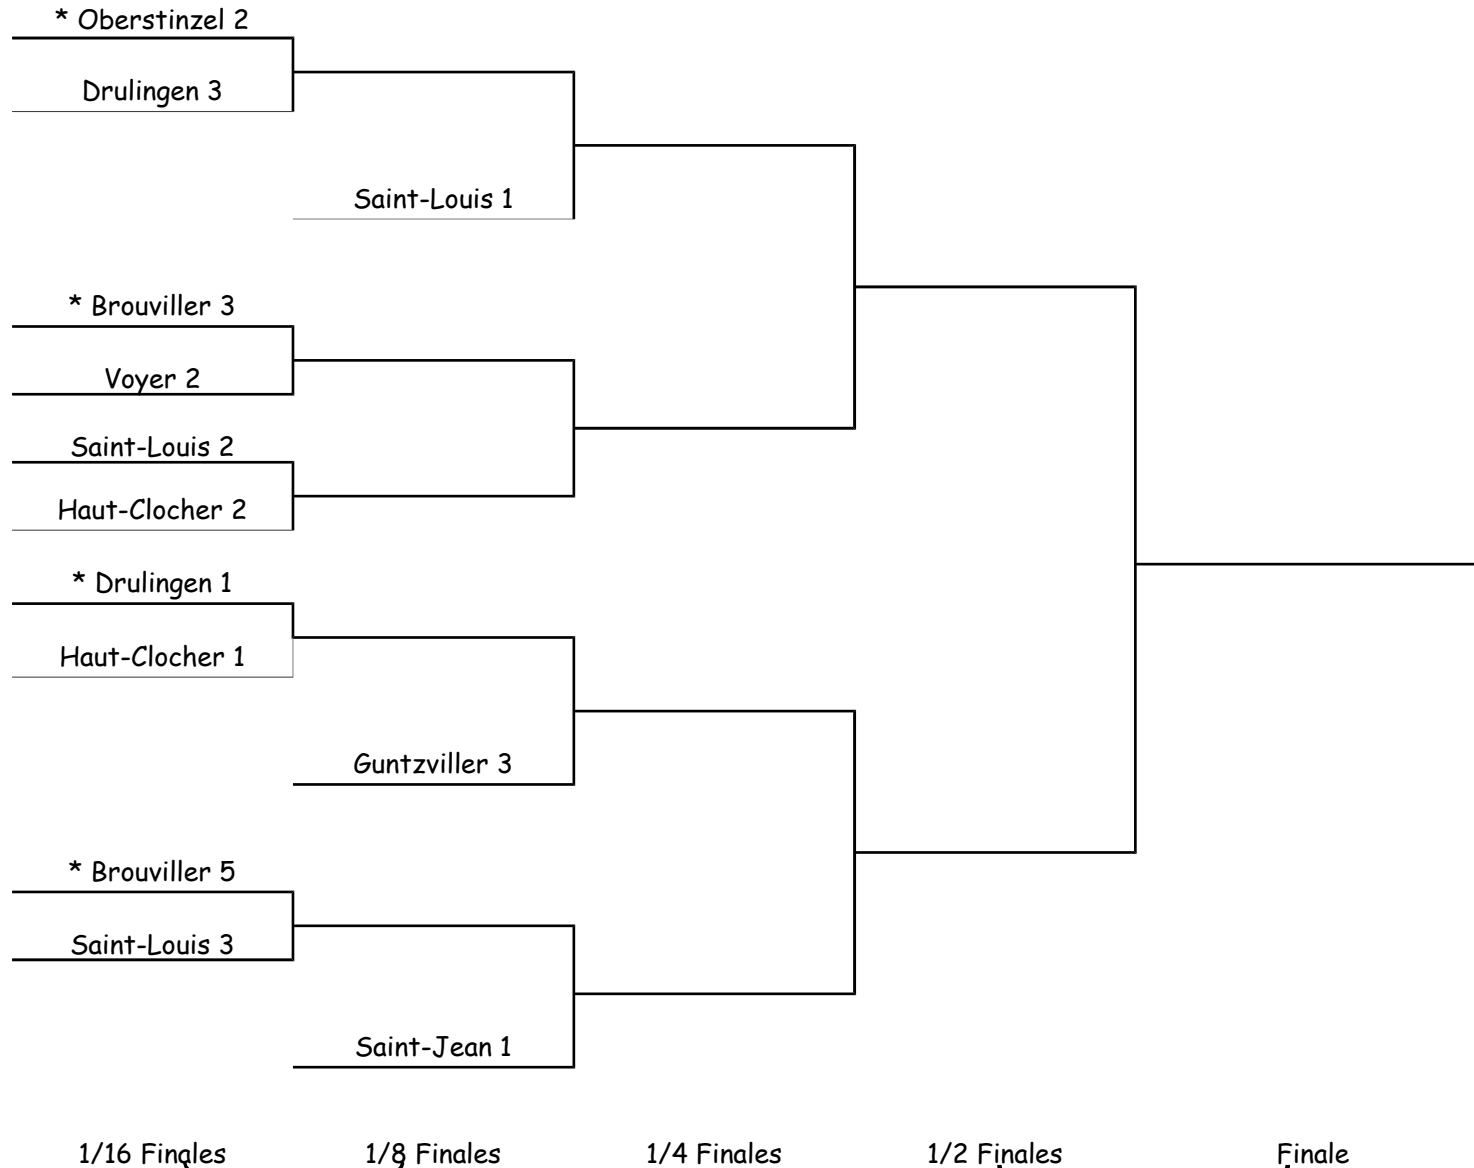

# Coupe de Moselle 2012

1/16 Finales

1/8 Finales

1/4 Finales

1/2 Finales

Finale

10/02/2012

27/04/2012