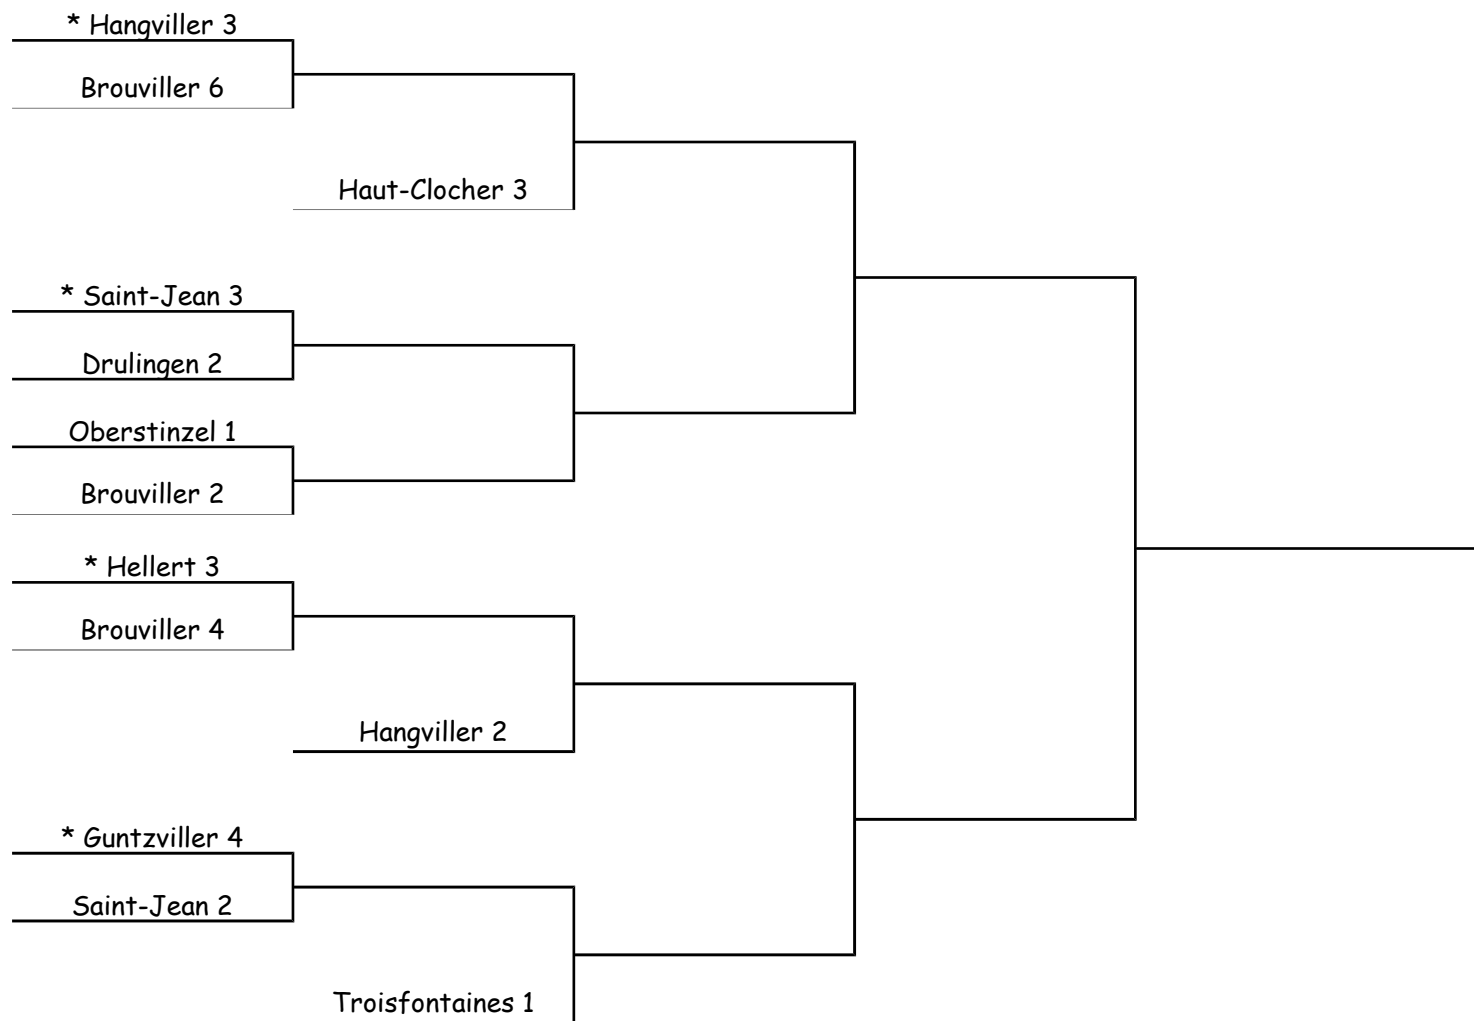

Coupe de Moselle 2012

1/16 Finales   1/8 Finales   1/4 Finales   1/2 Finales   Finale
10/02/2012   27/04/2012   12/05/2012 à Phalsbourg à 13h30
Rencontres se déroulant chez les équipes précédées par *