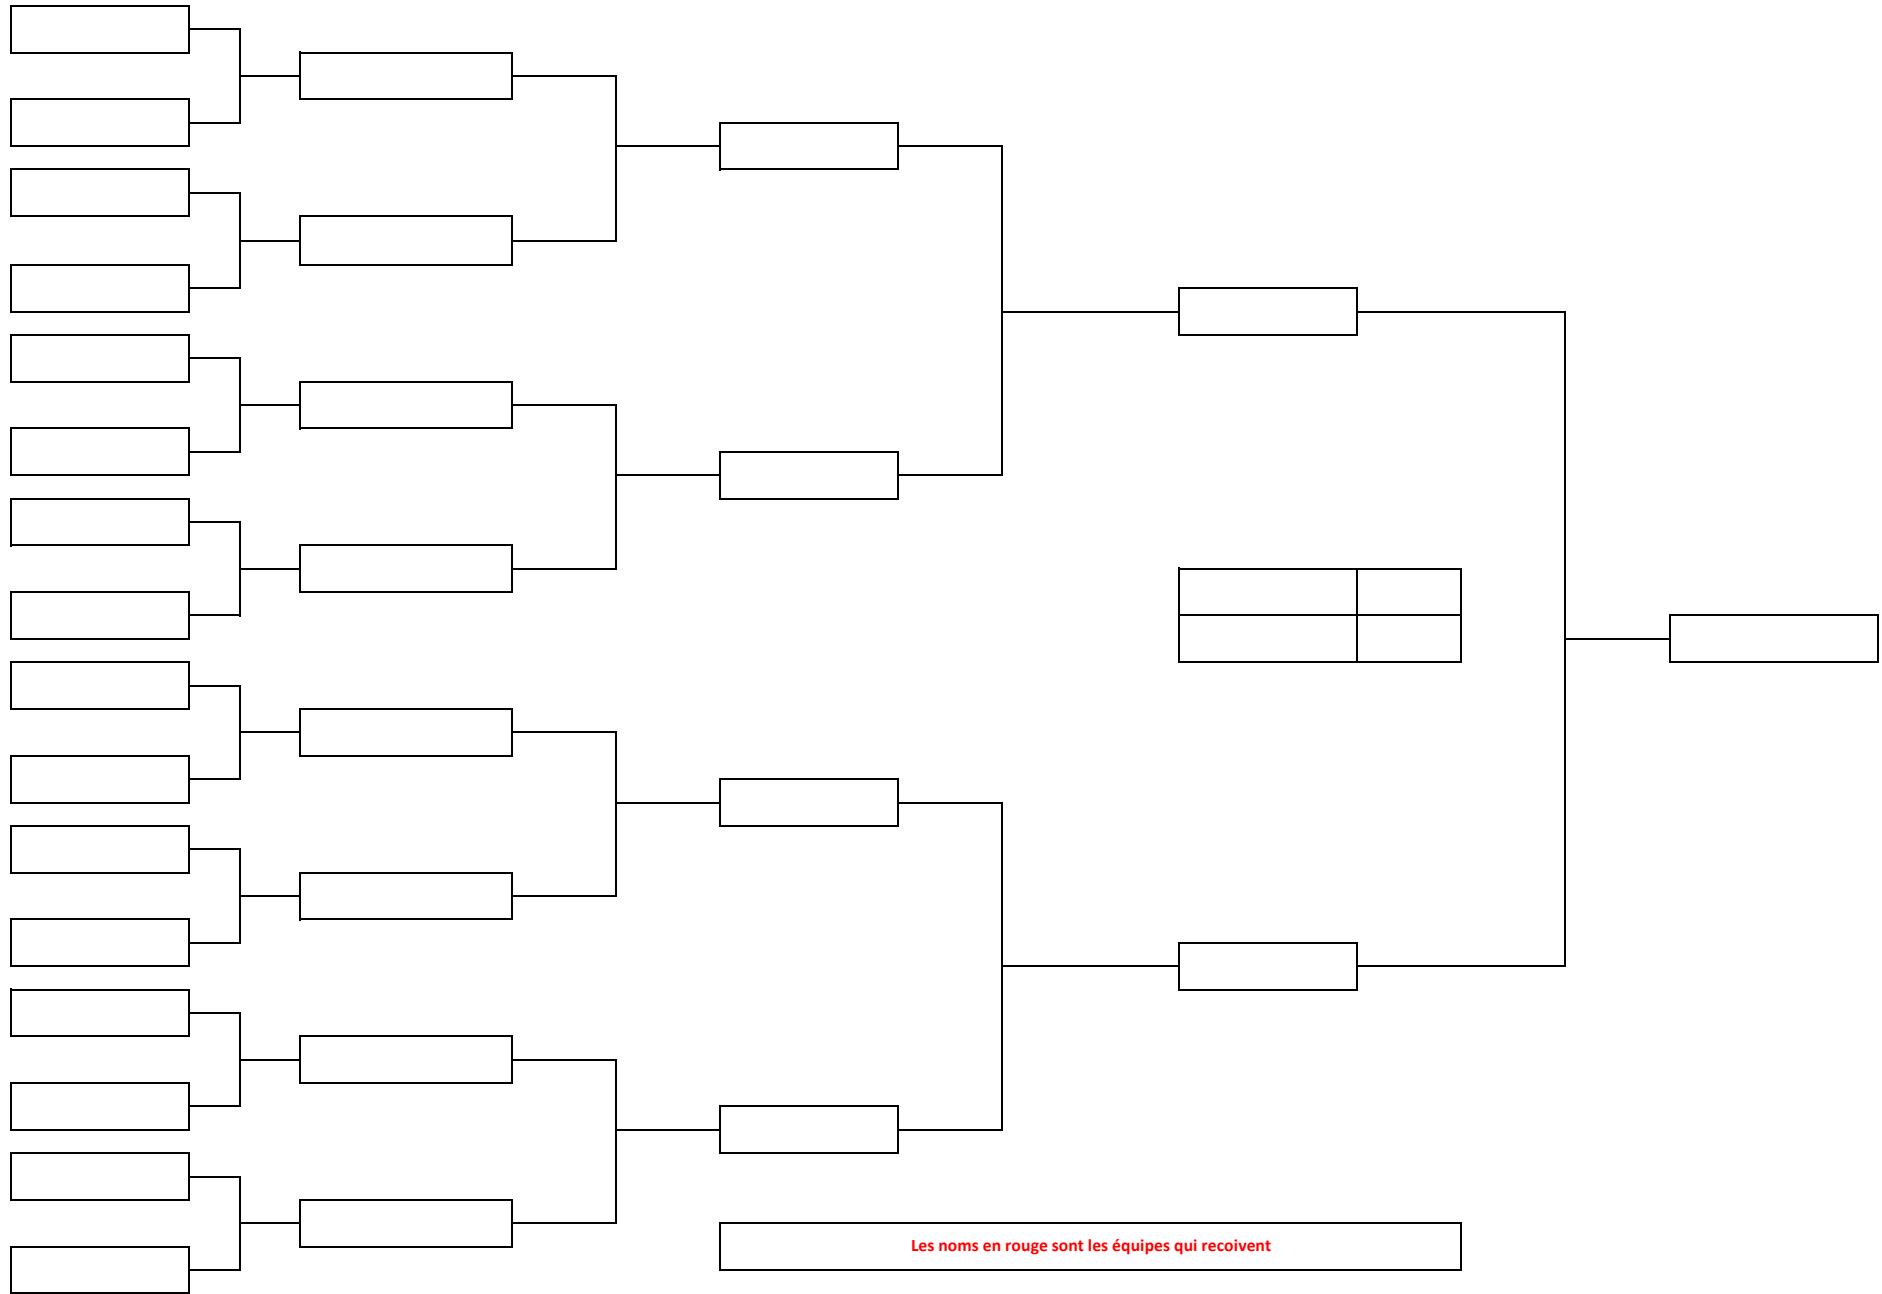

# COUPE DE LORRAINE 2024

1/8 FINALE

1/4 FINALE

1/2 FINALE

FINALE

10/05/2024

JOUEES à PHALSBURG LE 07/06/2024

Les noms en rouge sont les équipes qui reçoivent