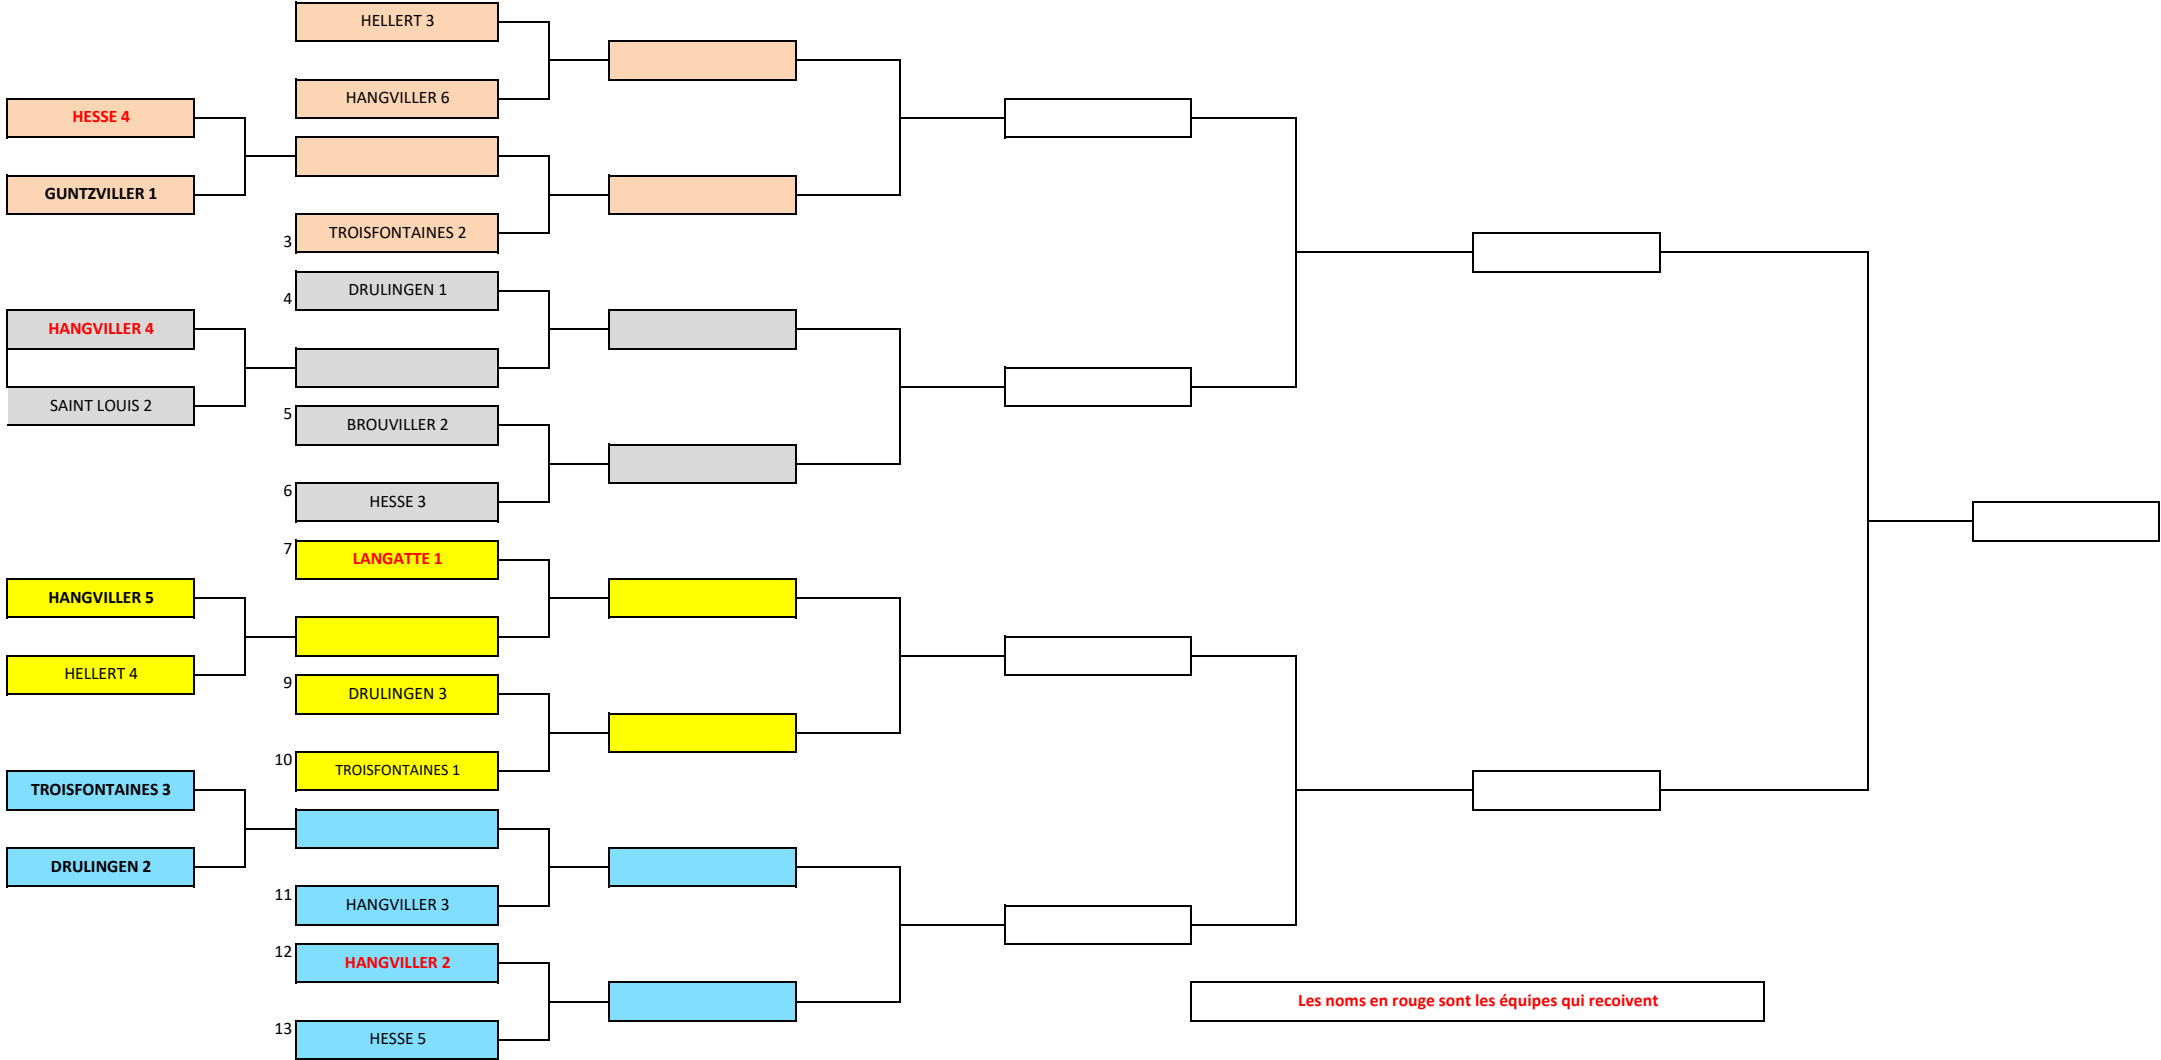

# COUPE DE MOSELLE 2020

1/16 FINALE

1/8 FINALE

1/4 FINALE

1/2 FINALE

FINALE

21/02/2020

JOUÉES à PHALSBURG LE 22/05/2020